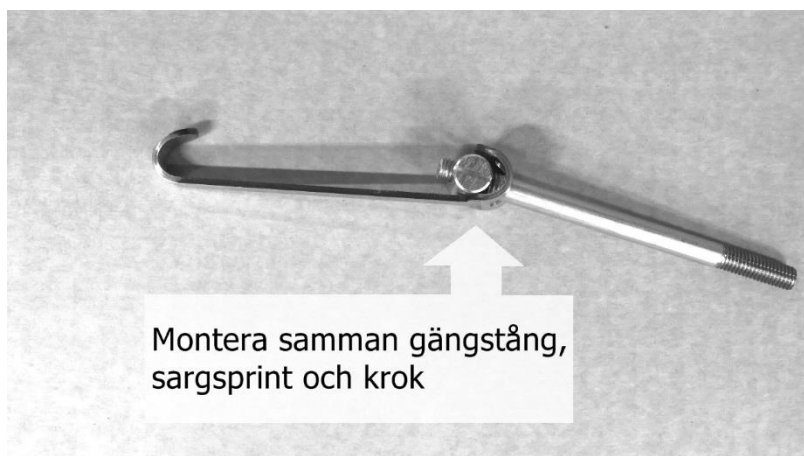

MONTERINGSDETALJER:

- Gängad stång M8 x 120mm 2
- Rattmutter M8 2
- Krok nr.85 2
- Sargsprint M8 40045380 2

EAN: 7340133900550

*PDF senast uppdaterad
20241022 (132/25/10)